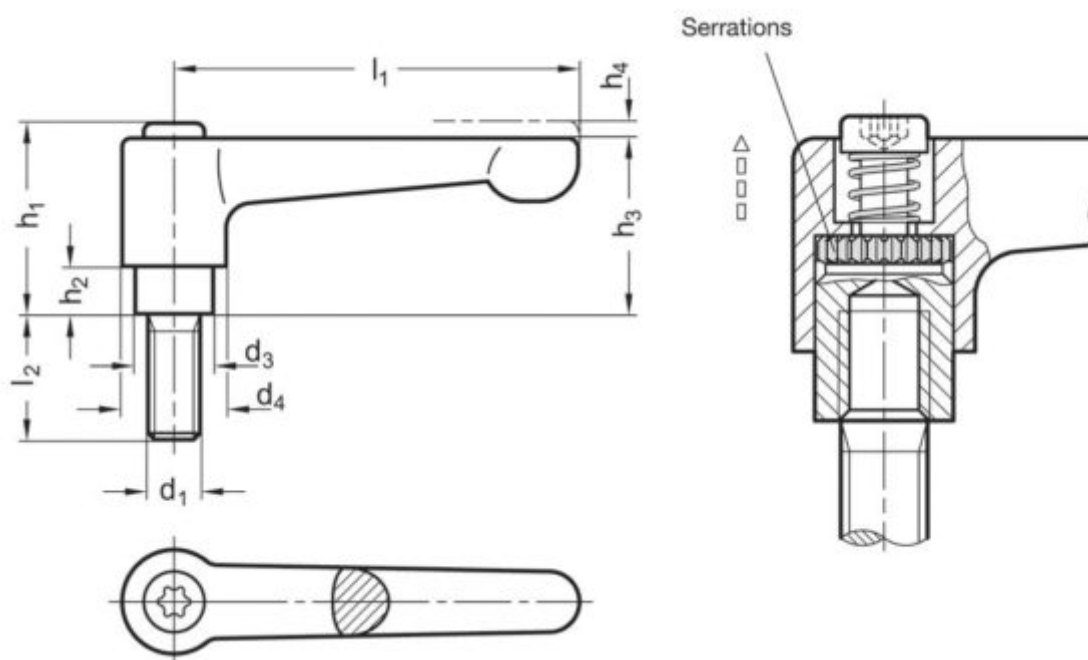

Varenummer: 20302222312RS
Beskrivelse: E+G Indstilleligt spændegreb, udv. gevind
GN 302.2-22-M3-12-RS

Mål

D1 = 3	L2 = 12
D3 = 8	W = 14
D4 = 10.5	
H1 = 18.5	
H2 = 2	
H3 = 16.5	
H4 = 3	
L1 = 22	